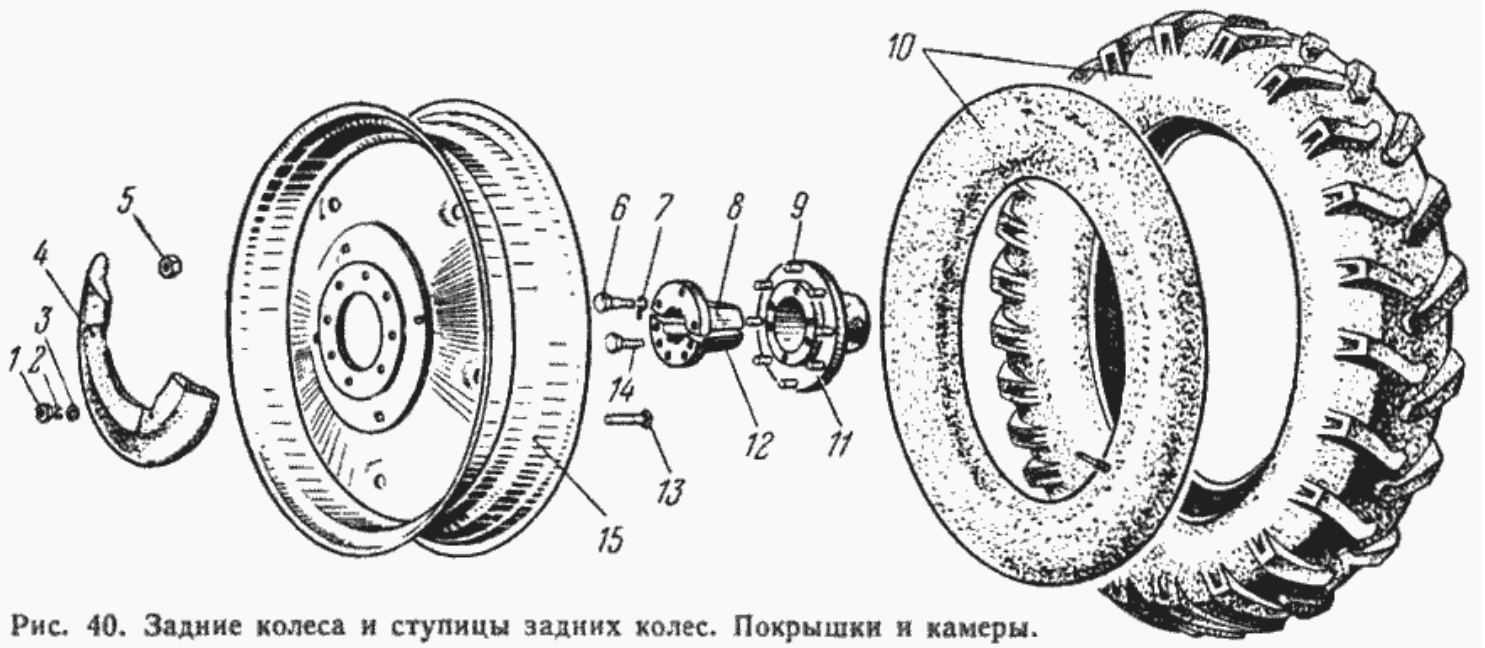

Рис. 40. Задние колеса и ступицы задних колес. Покрышки и камеры.

Рис. 40. Задние колеса и ступицы задних колес. Покрышки и камеры.

15	40-3107010-А СБ	Колесо DW 12-38" (279-965) (диск и обод в сборе)	1	1
	40-3107010-А СБ	Колесо DW 12-38" (279-965) (диск и обод в сборе)	1	1
10	40-3106026-А СБ	Шина 12-38	1	1
	40-3104041	Болт демонтажный	1	1
	40-3104025-А1 СБ	Ступица заднего колеса	1	1
	40-3104025-А1 СБ	Ступица заднего колеса	1	1
	40-3104025-А1 СБ	Ступица заднего колеса	1	1
	40-3104025-А1 СБ	Ступица заднего колеса	1	1
6	40-3104023	Болт крепления вкладыша ступицы	6	6
9	40-3104021	Болт	8	8
	40-3100050-А СБ	Колесо заднее 12-38" с шиной Р	1	1
10	40-3100050-А СБ	Колесо заднее 12-38" с шиной Р	1	1
	40-3100050 СБ	Колесо заднее 12-38"	1	1
	40-3100030 СБ	Колесо заднее 9-42" со ступицей и грузами	2	2
	40-3100020 СБ	Колесо заднее 15-30"	2	2
	40-3100015-А1 СБ	Колесо заднее баллонное 12-38"	2	2
5	36-3104019	Гайка крепления диска	8	8