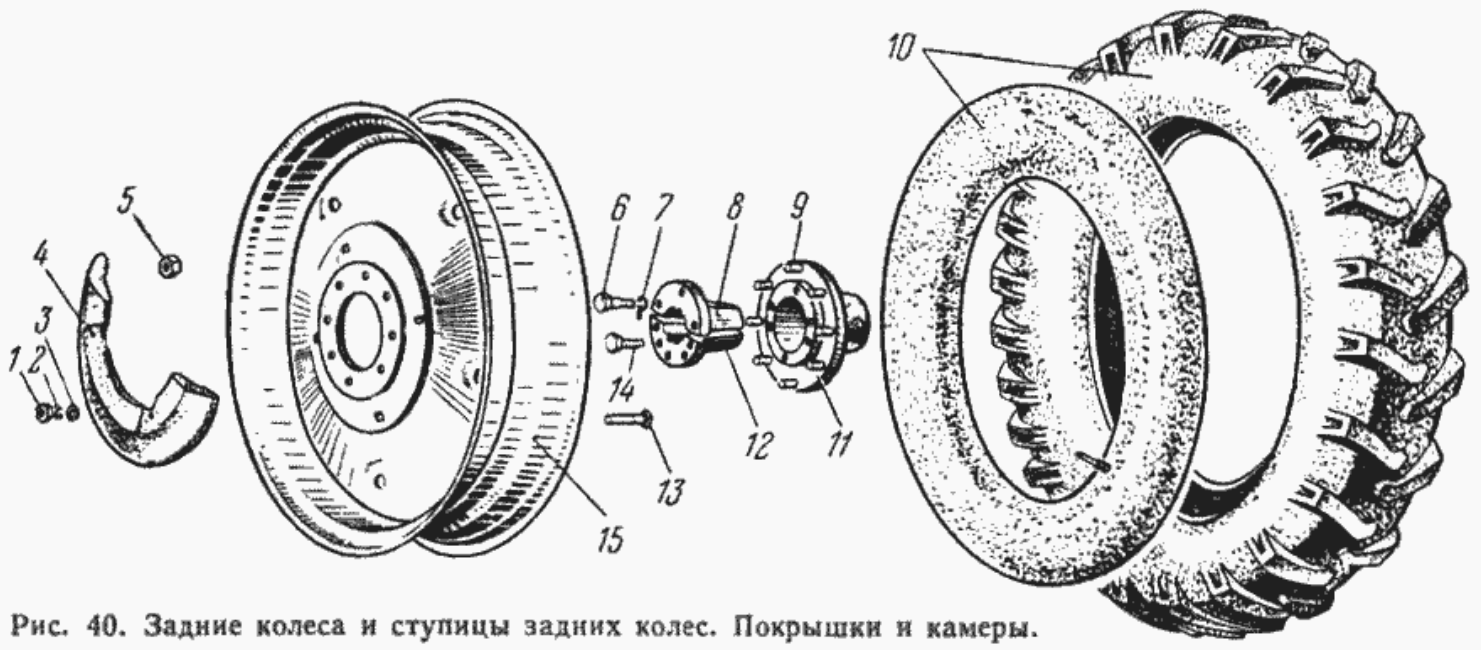

ЮМЗ-6Л

Рис. 40. Задние колеса и ступицы задних колес. Покрышки и камеры.

Рис. 40. Задние колеса и ступицы задних колес. Покрышки и камеры.

№	Номер по каталогу	Наименование детали	К-о	К-о
7	Шайба 20	Шайба 20	6	6
3	Шайба 16	Шайба 16	4	4
3	Шайба 16	Шайба 16	4	4
3	Шайба 16	Шайба 16	4	4
2	Шайба 16	Шайба 16	4	4
2	Шайба 16	Шайба 16	4	4
2	Шайба 16	Шайба 16	4	4
1	Гайка М16	Гайка М16	4	4
1	Гайка М16	Гайка М16	4	4
1	Гайка М16	Гайка М16	4	4
13	Болт М16Х65	Болт М16Х65	4	4
13	Болт М16Х65	Болт М16Х65	4	4
13	Болт М16Х65	Болт М16Х65	4	4
	50-3107050	Колесо DW 9-42" (203-1067) (диск и обод в сборе)	0	0
15	50-3107020	Колесо DW 14-30" (356-762) (диск и обод в сборе)	1	1
10	50-3106029	Шина 9-42"	1	1
10	50-3106019	Шина 420-762 (15-30") заднего колеса	1	1
	50-3100060 СБ	Колесо заднее 15-30"	1	1
15	50-3100030 СБ	Колесо заднее 9-42"	1	1
	50-3100030 СБ	Колесо заднее 9-42"	1	1
14	45-3104042	Болт транспортировочный	1	1
12	45-3104020	Вкладыш нижний	1	1
8	45-3104016	Вкладыш верхний	1	1
11	45-3104015	Ступица колеса	1	1
4	40-3107018-А	Груз заднего колеса	2	2
4	40-3107018-А	Груз заднего колеса	2	2
4	40-3107018-А	Груз заднего колеса	2	2